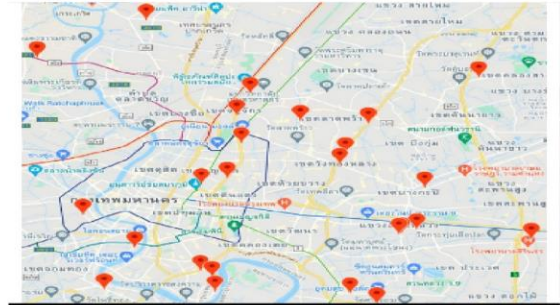

มีสาขากว่า 50 สาขา

ด้วยประสบการณ์มากกว่า 20 ปี