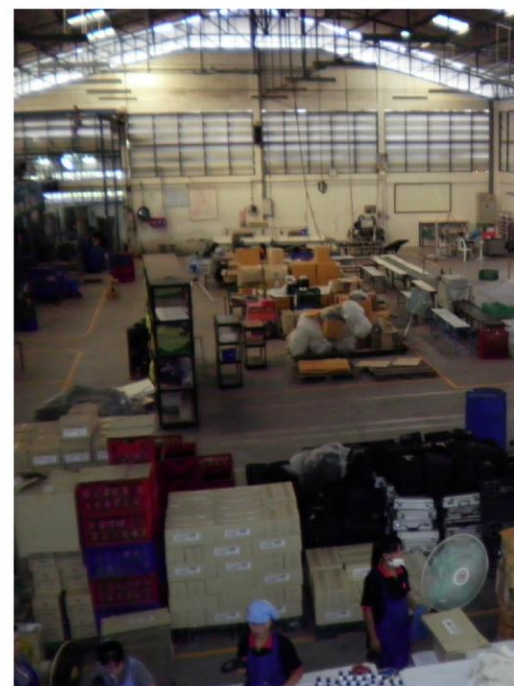

แพนโซลท์ Wizard

The miracle for your car

**มีโรงงาน
ผลิตเครื่องล้างรถ
และน้ำยา
ที่ได้รับมาตรฐาน**

ทำไมต้องเลือก WIZARD

มี LOCATION

เลือกทำเลทั้งสถานี
บริการน้ำมันและศูนย์การค้าต่างๆ

TRAINING CENTER

มีศูนย์ฝึกอบรมโดยผู้เชี่ยวชาญ
เฉพาะด้านคาร์แคร์